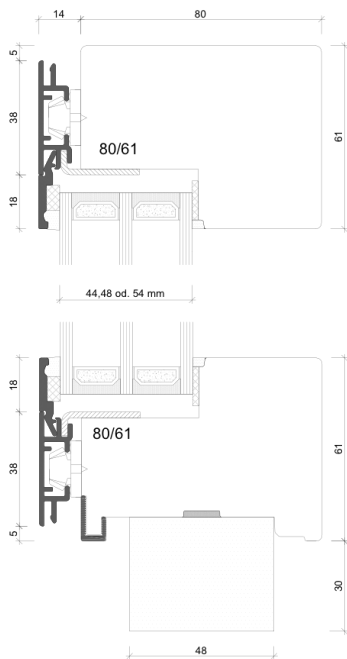

### ÉPAISSEUR DU PROFILÉ

94mm