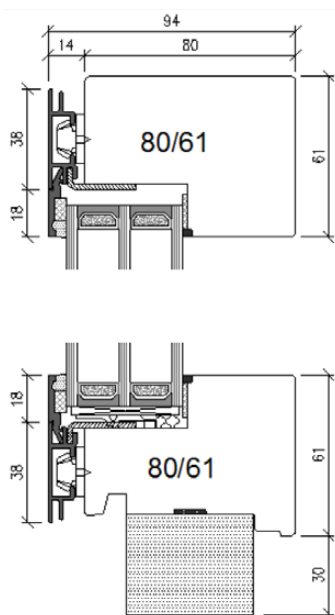

### DÉTAILS TECHNIQUES :

- Profondeur 94 mm
- Agrément RC2
- Vitrage standard  $U_g = 0,5$  W/m<sup>2</sup>K
- Épaisseurs possibles des vitres :  
44, 48, 54 mm