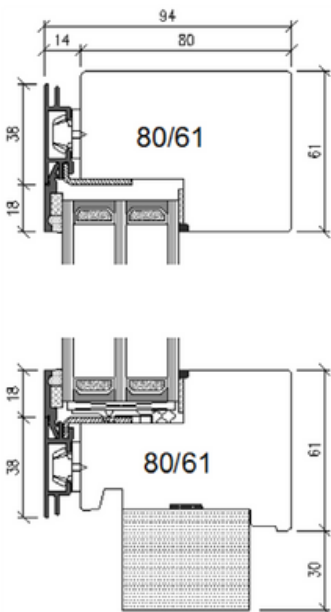

COMPATIBEL MET DE MONDIAN-RAAMSYSTEMEN DESIGN HA EN LINEAflat HA

TECHNISCHE DETAILS:

- inbouwdiepte 94 mm
- RC2 gekeurd
- strak frontaal aanzicht (61mm)
- siliconen kit donkergrijs of zwart
- standaard glas Ug= 0,5 W/m²K
- mogelijke glasdiktes: 48 of 54mm